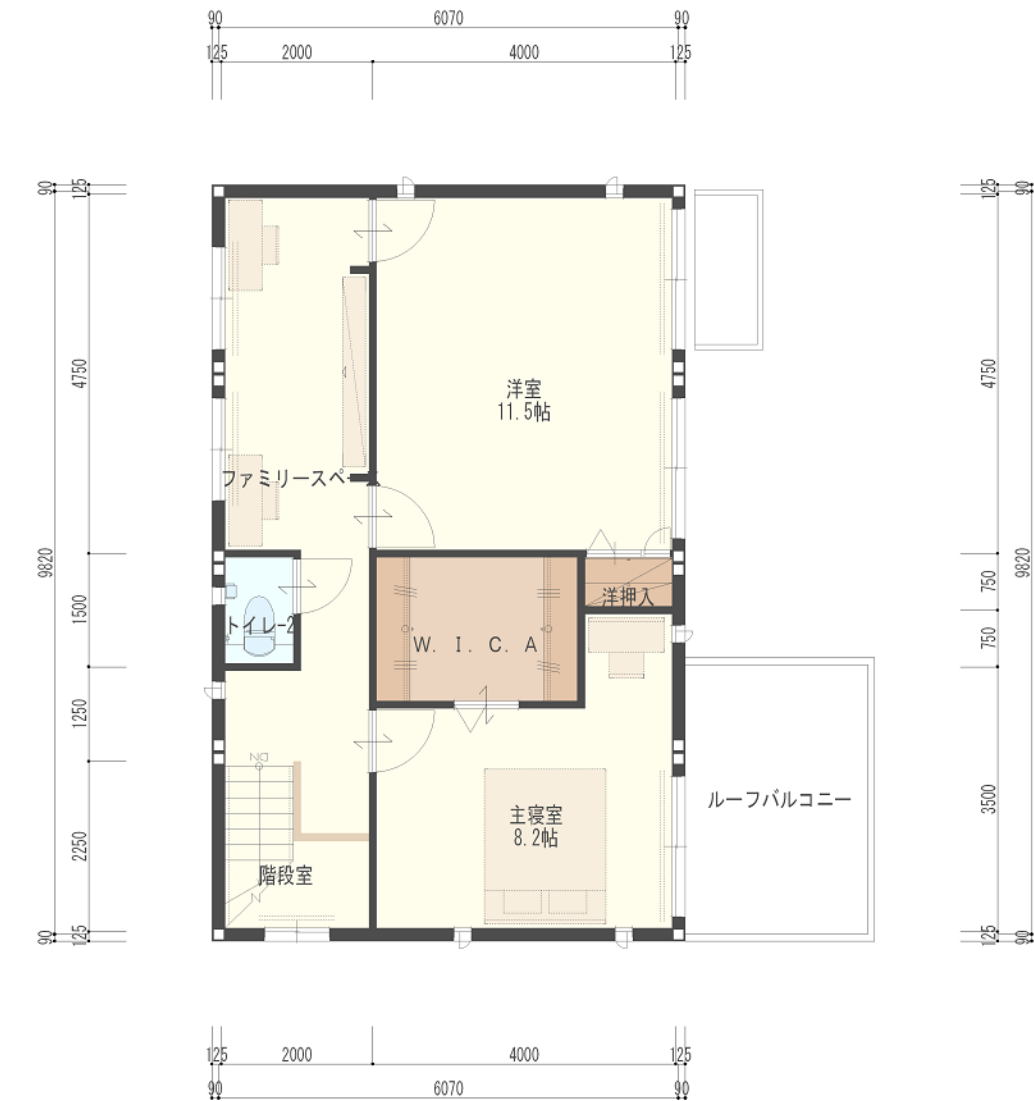

# EXTERIOR & FLOOR PLAN

## 2nd FLOOR

床面積		
1F床面積	67.40 m <sup>2</sup>	( 20.38 坪)
2F床面積	59.60 m <sup>2</sup>	( 18.02 坪)
3F床面積	0.00 m <sup>2</sup>	( 0.00 坪)
延床面積	127.00 m <sup>2</sup>	( 38.41 坪)

## 1st FLOOR & EXTERIOR