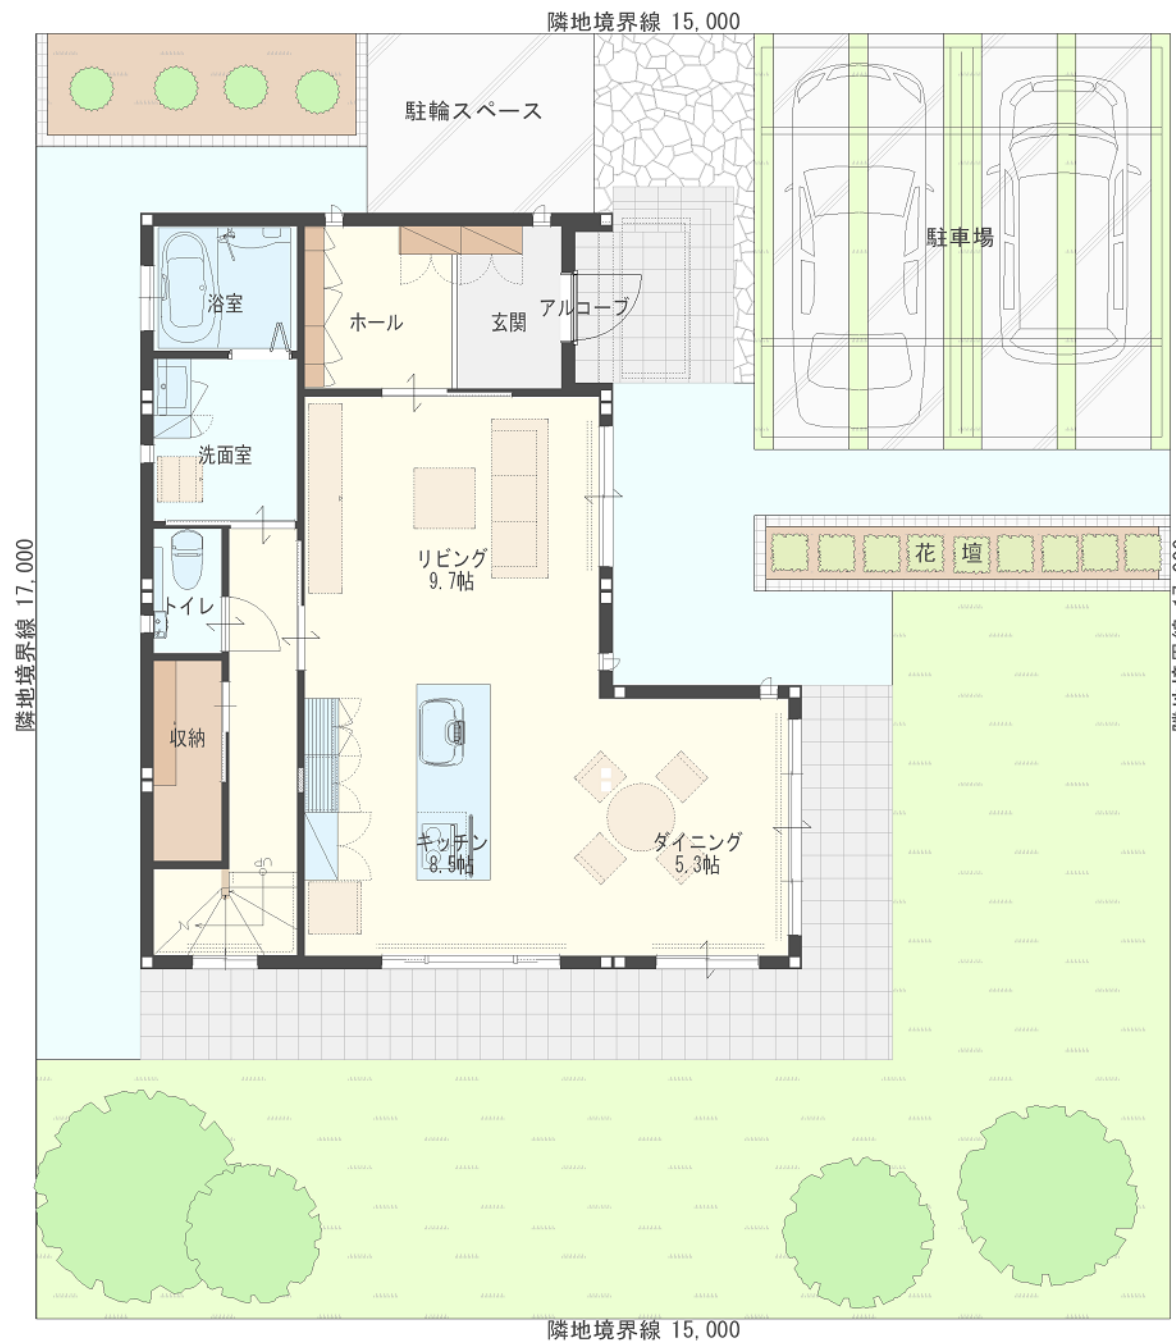

# EXTERIOR & FLOOR PLAN

## 2nd FLOOR

床面積		
1F床面積	67.40 m <sup>2</sup>	( 20.38 坪)
2F床面積	59.60 m <sup>2</sup>	( 18.02 坪)
3F床面積	0.00 m <sup>2</sup>	( 0.00 坪)
延床面積	127.00 m <sup>2</sup>	( 38.41 坪)

## 1st FLOOR & EXTERIOR